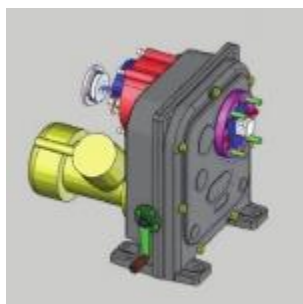

Механизм исполнительный электрический однооборотный фланцевые типа МЭОФ во взрывозащищенном исполнении.

Модель	Номинальный крутящий момент на выходном валу, Н м	Номинальное время полного хода выходного вала, с	Номинальное значение полного хода выходного вала, об	Потребляемая мощность, В А
МЭОФ-2000/10-0,25 -IIBT4Gb	2000	10	0,25	785
МЭОФ-2000/25-0,63 -IIBT4Gb	2000	25	0,63	785
МЭОФ-2000/16-0,25 -IIBT4Gb	2000	16	0,25	785
МЭОФ-2000/40-0,63 -IIBT4Gb	2000	40	0,63	785
МЭОФ-2000/12-0,25 -IIBT4Gb	2000	12	0,25	785
МЭОФ-2000/30-0,63 -IIBT4Gb	2000	30	0,63	785
МЭОФ-2000/63-0,25 -IIBT4Gb	2000	63	0,25	785
МЭОФ-2000/160-0,63 -IIBT4Gb	2000	160	0,63	785